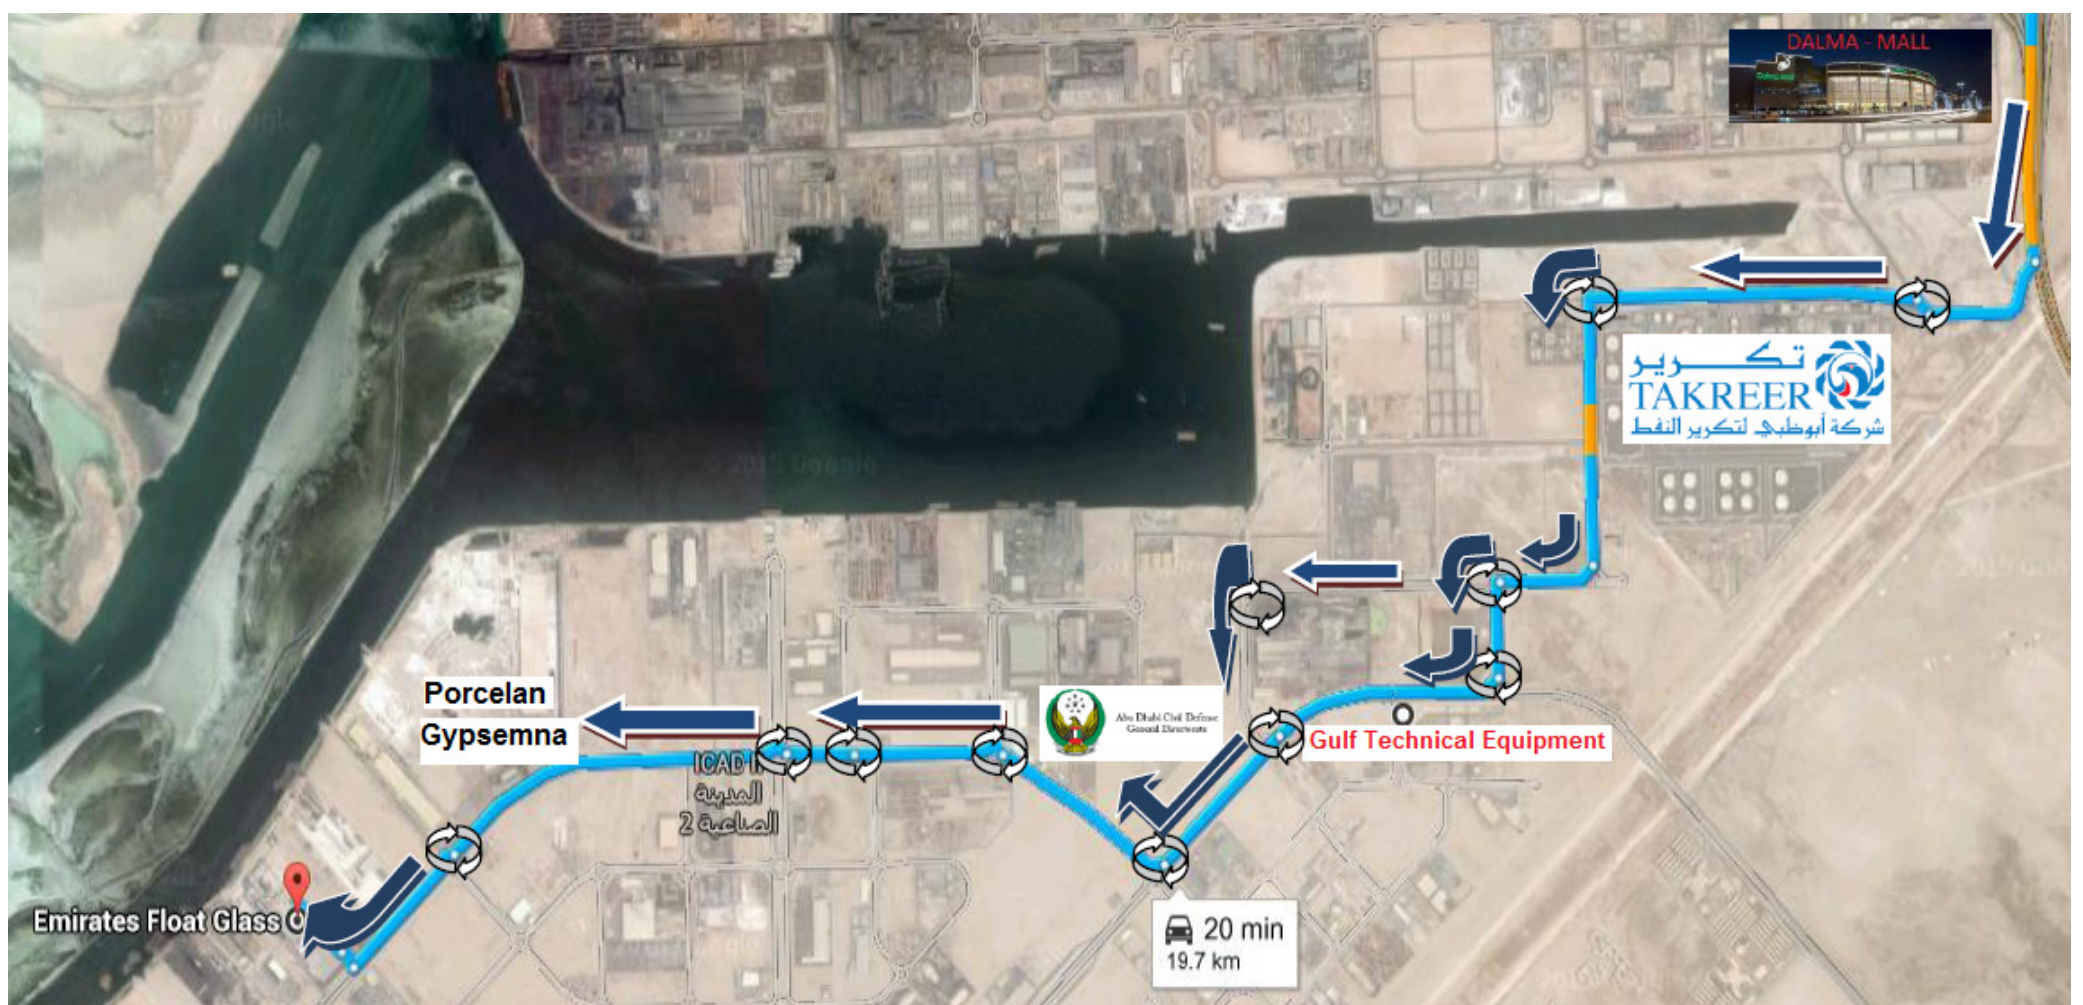

EMIRATES FLOAT GLASS LLC

Location Map

Find Us on Maps

GPS Coordinates

24.286362, 54.443626

Emirates Float Glass LLC
353-MR2, ICAD-II, Musaffah
PO Box 8869
Abu Dhabi, UAE.
Tel: +971-2-599 4000

شركة الإمارات لألواح الزجاج المسطح ذ م م
EMIRATES FLOAT GLASS LLC