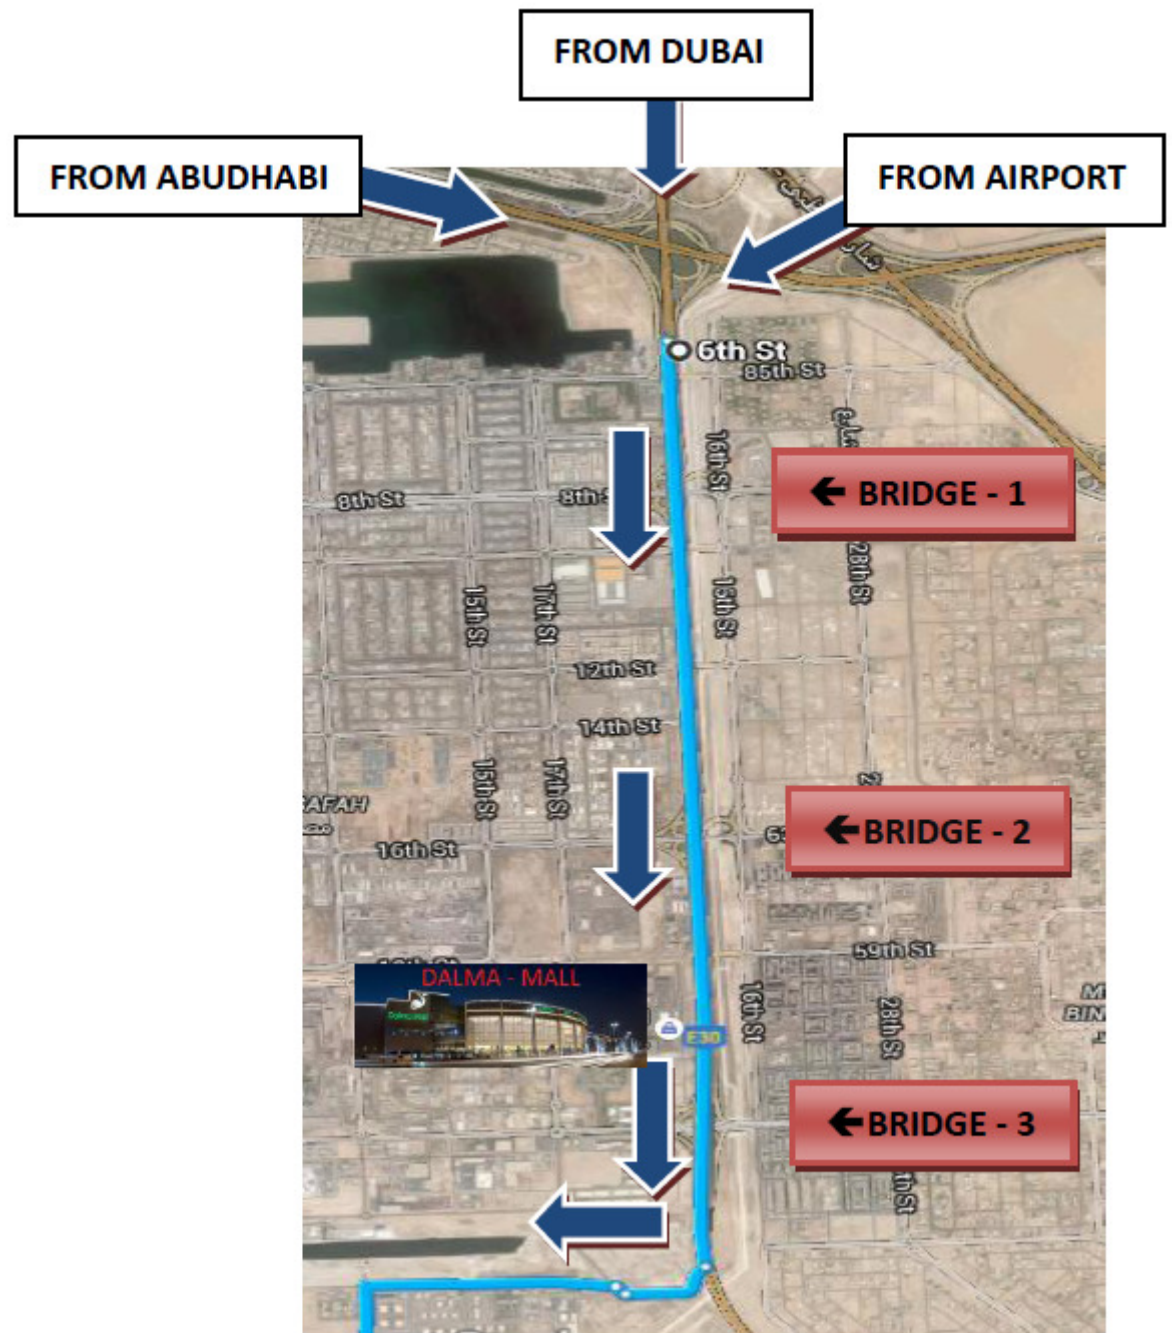

EMIRATES FLOAT GLASS LLC

Location Map

Find Us on Maps

GPS Coordinates

24.286362, 54.443626

Emirates Float Glass LLC
353-MR2, ICAD-II, Musaffah
PO Box 8869
Abu Dhabi, UAE.
Tel: +971-2-599 4000

شركة الإمارات لألواح الزجاج المسطح ذ م م
EMIRATES FLOAT GLASS LLC